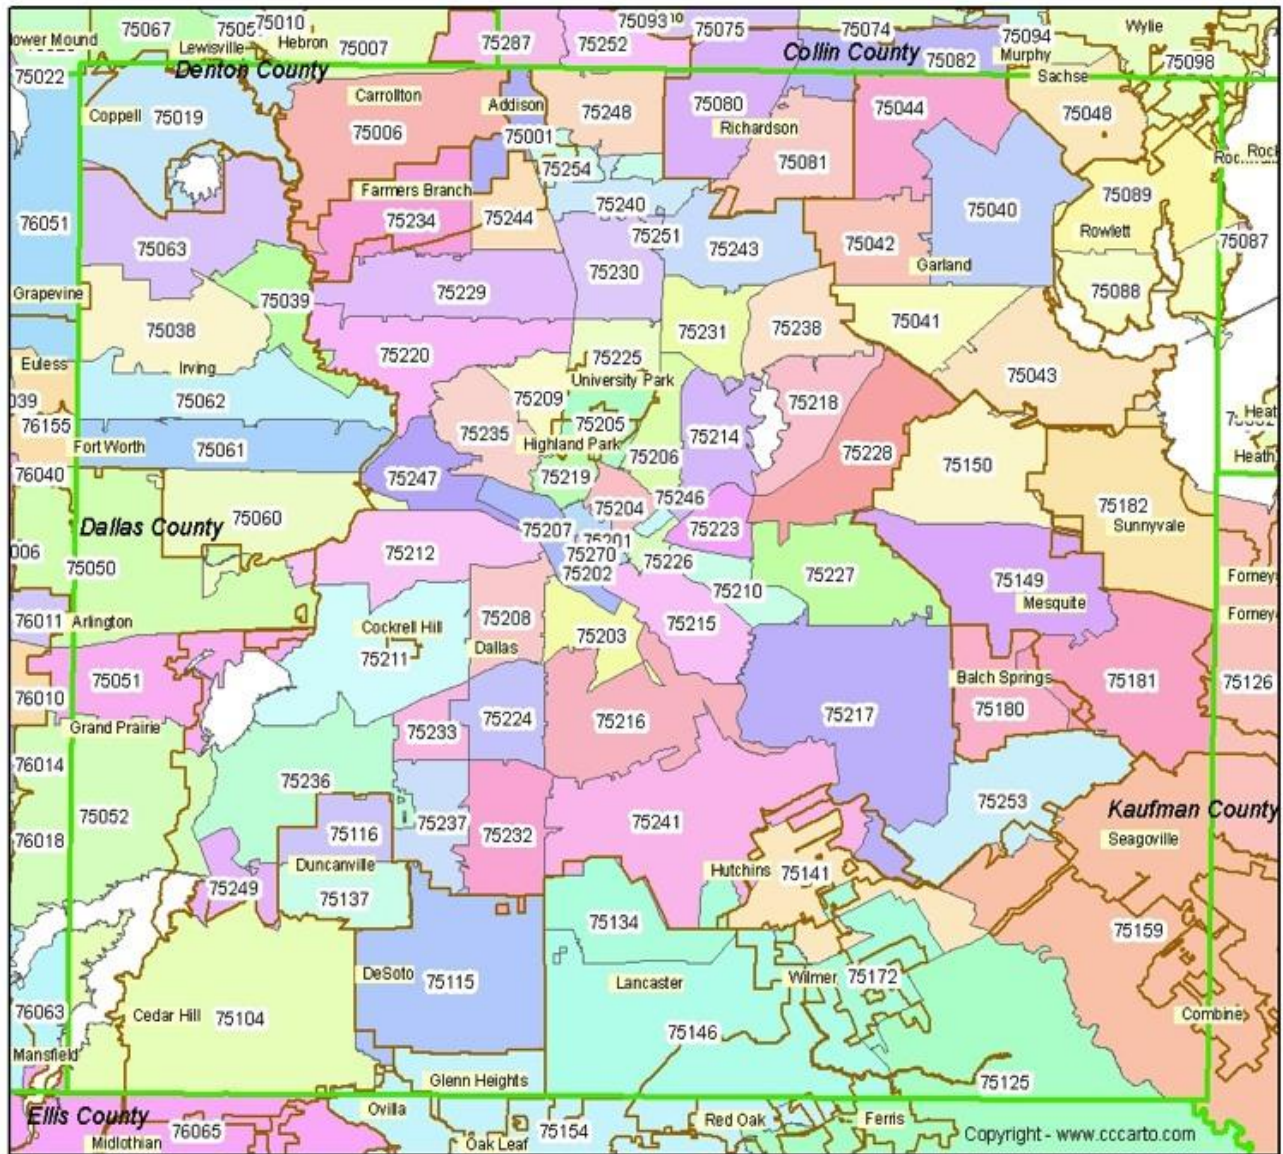

Dallas County Zip Codes

Source: www.cccarto.com/tx/dallas_zipcodes

Dallas

5950 Sherry Lane, Suite 300
Dallas, Texas 75225
214.389.5100 (Office)
214.389.5104 (Fax)

Plano/Frisco

5600 Tennyson Pkwy., Suite 385
Plano, Texas 75024
972.473.0330 (Office)
972.473.0334 (Fax)